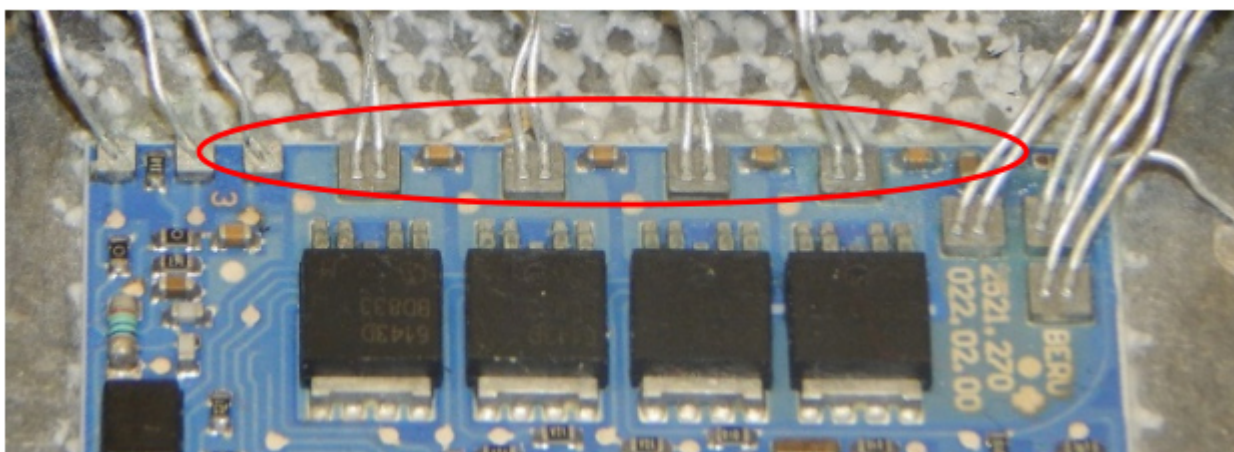

Hitachi Astemo: Реле свічок розжарювання для моделей BMW

дата публікації: 2021.11.03

HITACHI

Inspire the Next

Інженери Hitachi Astemo зауважили високу схильність до збоїв у роботі оригінальних реле свічок розжарювання в моделях BMW та розробили технологію, що усуває проблеми оригіналу. Пропозиція реле від Hitachi закриває понад 70% потреб ринку.

Високий рівень помилок у роботі реле оригінального обладнання зумовлено внутрішньою конструкцією. З'єднувачі з комутатором піддаються сильним навантаженням, що часто призводить до несправності окремих свічок або до повного виходу з ладу самого реле.

Hitachi відреагували на цю слабкість оригіналу, суттєво покращивши конструкцію реле.

Іновація від Hitachi полягає у використанні посилених та спеціальним чином занурених у конструкцію, а потім спаяних контактів, що забезпечує високу якість та технологічну надійність.